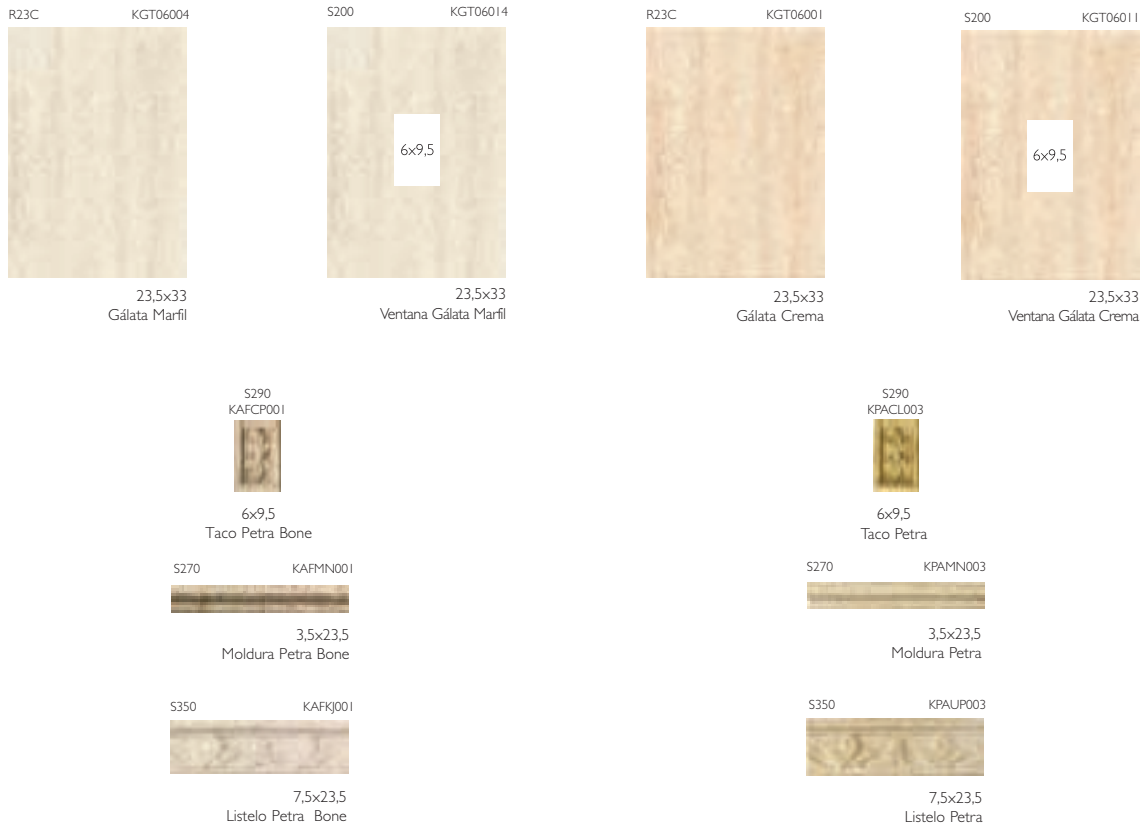

Bullnose 7,5x23,5 S120

Marfil..... KGTSB004
Crema..... KGTSB001

EMBALAJE_PACKING LIST	formato size	artículo item	pz-cj/pcs-box	m²/ml/cj/box	kg/cj/box	cj/box/epl	m²/ml/epl	kg/epl
	33 x 33	Base	11	1,21	22,55	48	58,08	1.105
	23,5 x 33	Base	14	1,10	15,40	63	69,30	993
	23,5 x 33	Ventana	8	-	7,84	-	-	-
	7,5 x 23,5	Listelo Petra	20	4,70	7,80	-	-	-
	3,5 x 23,5	Moldura Petra	34	7,99	6,12	-	-	-
	6 x 9,5	Taco Petra	53	-	5,99	-	-	-
	7,5 x 23,5	Bullnose	22	5,16	4,27	-	-	-

DATOS TÉCNICOS_TECHNICAL DATA

REVESTIMIENTO_WALL TILES

23,5 x 33	> 10 %	-	-	GA	5	GHA	GLA	8,3 mm

PAVIMENTO_FLOOR TILES

33 x 33	≤ 0,50%	Resiste	5	GA	5	GHA	GLA	8,8 mm