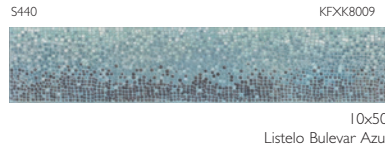

REVESTIMIENTO_WALL TILES / Pasta Blanca_White Body

PAVIMENTO_FLOOR TILES / Porcelánico Esmaltado_Glazed Porcelain Tiles

EMBALAJE_PACKING LIST	formato size	artículo item	ud. min. vta./min. sales qty.	pz-cj/pcs-box	m ² /ml/cj/box	kg/cj/box	cj/box/epl	m ² /ml/epl	kg/epl
	33 x 33	Base	-	11	1,21	22,55	48	58,08	1.105
	25 x 50	Base	-	11	1,38	23,43	36	49,68	866
	25 x 50	Ventana	-	8	-	17,12	-	-	-
	10 x 50	Listelo Bulevar	5	10	5,00	9,00	-	-	-
	4 x 25	Listelo Casino	5	30	7,50	2,58	-	-	-
	2,5 x 25	Listelo Bacarat	5	30	7,50	2,10	-	-	-
	6 x 9,5	Taco Casino	-	40	-	6,56	-	-	-