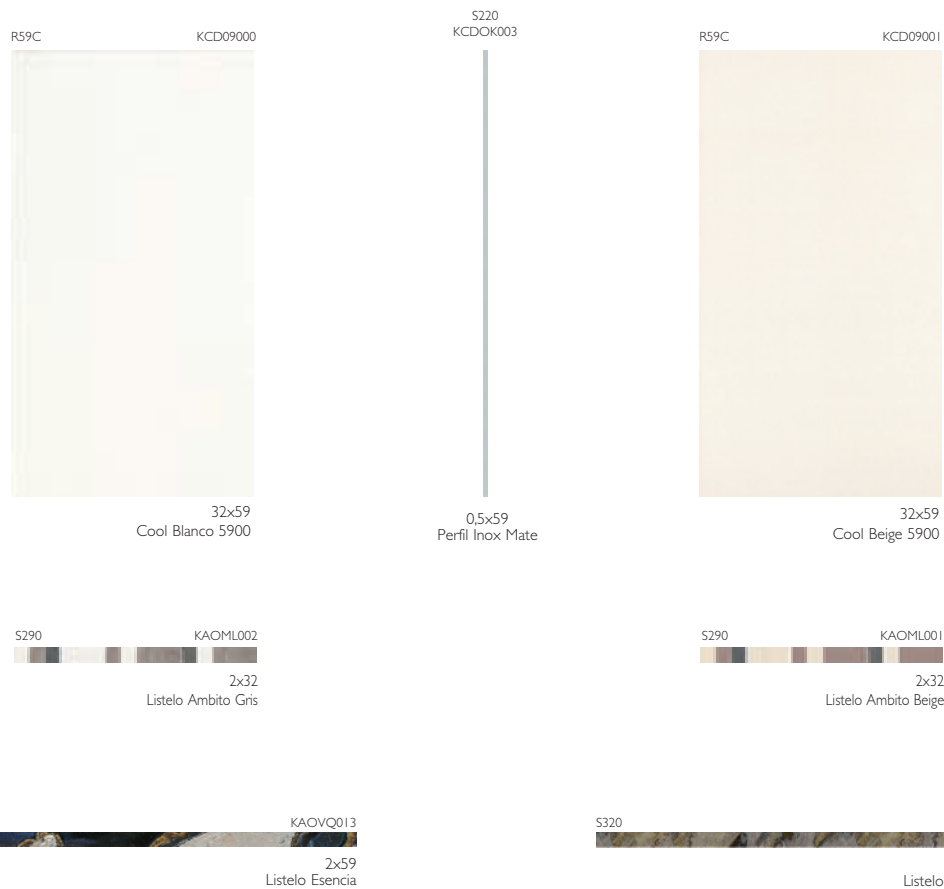

REVESTIMIENTO_WALL TILES/ Pasta Blanca_White Body

PAVIMENTO_FLOOT TILES/ Porcelánico Esmaltado_Glazed Porcelain Tiles

EMBALAJE_PACKING LIST	formato size	artículo item	pzs-cj/pcs-box	m ² /ml/cj/box	kg/cj/box	cj/box/epl	m ² /ml/epl	kg/epl
	33 x 33	Base	11	1,21	22,55	48	58,08	1.105
	32 x 59	Base	5	0,94	18,50	40	37,60	763
	2 x 59	Listelo Esencia	20	11,80	5,00	-	-	-
	2 x 32	Listelo Ambito	54	17,28	7,02	-	-	-
	0,5 x 59	Perfil Inox Mate	10	5,90	1,50	-	-	-