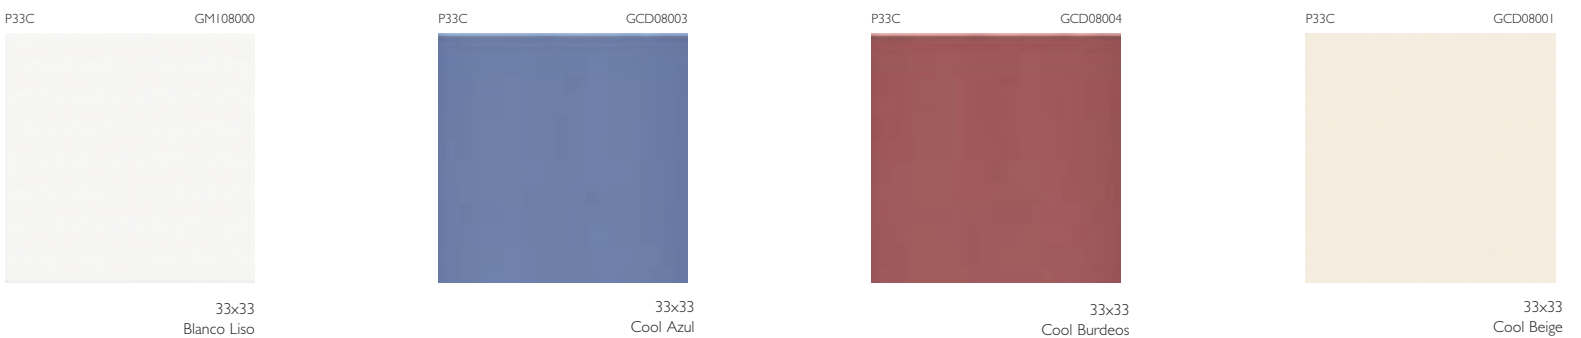

DATOS TÉCNICOS_TECHNICAL DATA REVESTIMIENTO_WALL TILES

33 x 60	> 10 %	-	-	GA	5	GHA	GLA	10,5 mm
---------	--------	---	---	----	---	-----	-----	---------

EMBALAJE_PACKING LIST	formato size	artículo item	pzs-cj/pcs-box	m ² /ml/cj/box	kg/cj/box	cj/box/epl	m ² /ml/epl	kg/epl
	33 x 33	Base	11	1,21	22,55	48	58,08	1.105
	23,5 x 33	Base	14	1,10	15,40	63	69,30	993
	23,5 x 33	Decor	8	-	8,80	-	-	-
	6 x 23,5	Listelo Limit	24	5,64	4,80	-	-	-
	5,5 x 23,5	Listelo Cool	24	5,64	4,49	-	-	-