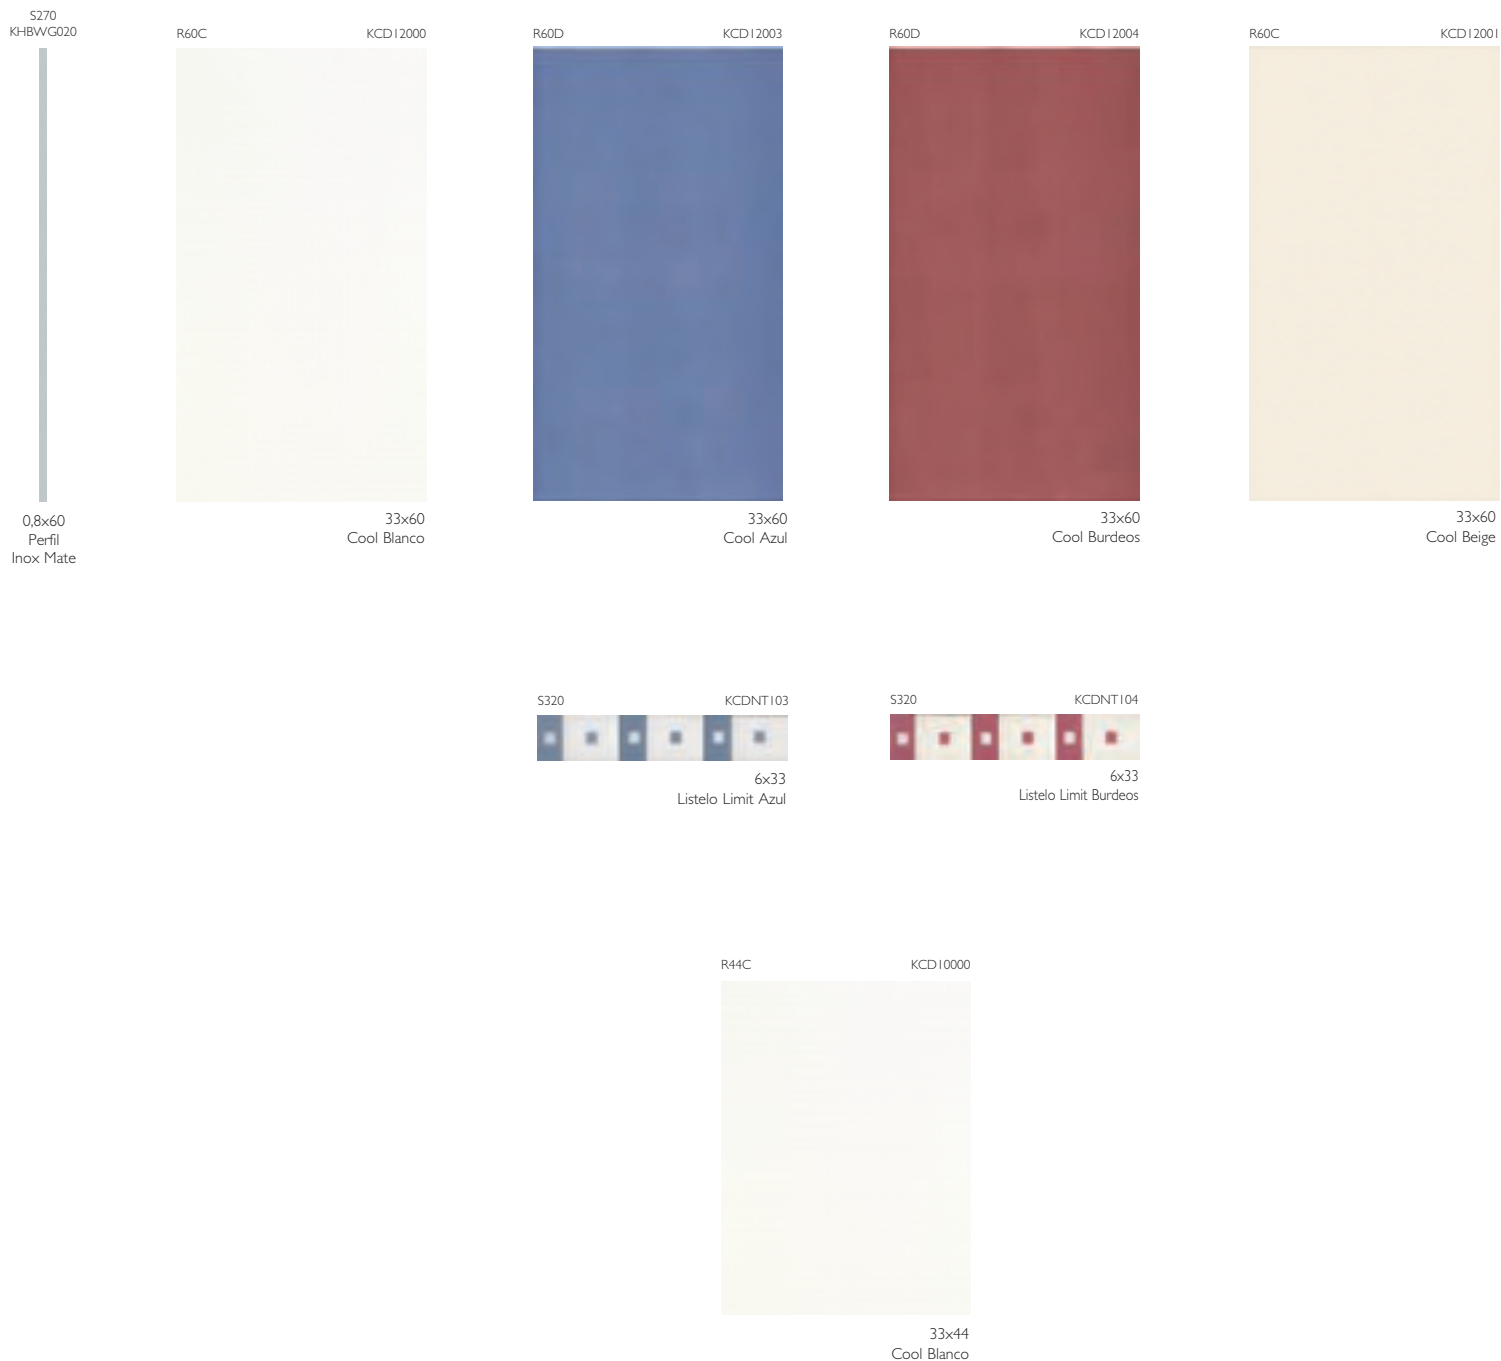

REVESTIMIENTO_WALL TILES / Pasta Blanca_White Body

EMBALAJE_PACKING LIST	formato size	artículo item	pzs-cj/pcs-box	m²/ml/cj/box	kg/cj/box	cj/box/epl	m²/ml/epl	kg/epl
	33 x 60	Base	5	1,00	19,75	40	40,00	813
	33 x 44	Base	8	1,19	19,60	48	57,12	964
	6 x 33	Listelo Limit	20	6,60	6,94	-	-	-
	0,8 x 60	Perfil Inox Mate	10	6,00	2,00	-	-	-

DATOS TÉCNICOS_TECHNICAL DATA REVESTIMIENTO_WALL TILES

33 x 60	> 10 %	-	-	GA	5	GHA	GLA	10,5 mm