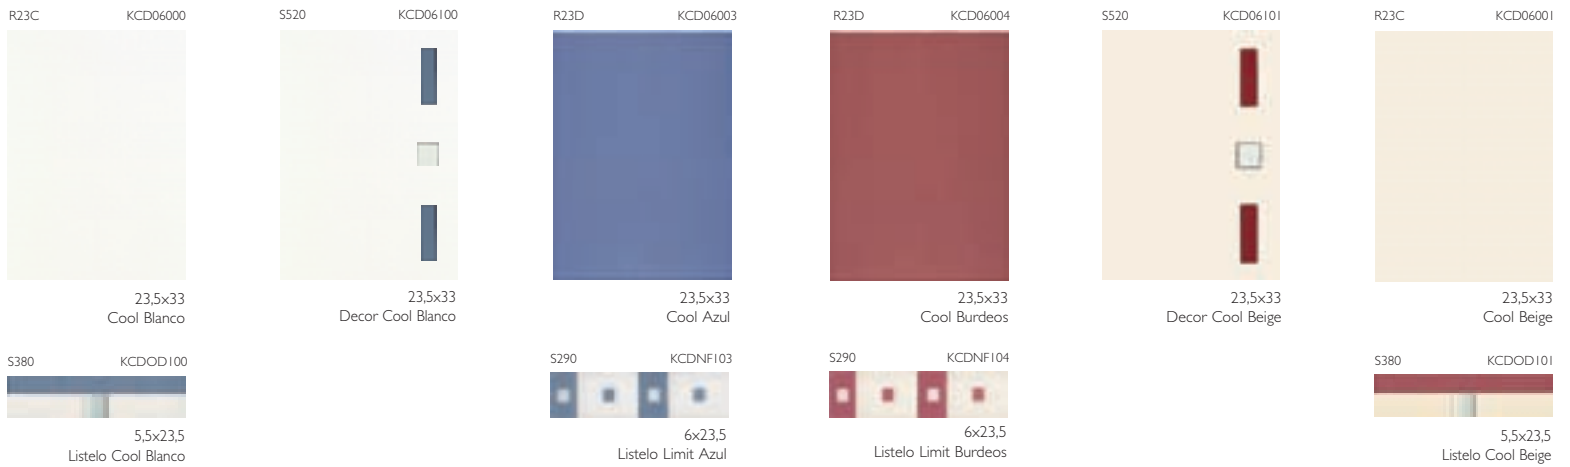

REVESTIMIENTO_WALL TILES/ Pasta Blanca_White Body

PAVIMENTO_FLOOT TILES/ Porcelánico Esmaltado_Glazed Porcelain Tiles

EMBALAJE_PACKING LIST	formato size	artículo item	pzs-cj/pcs-box	m ² /ml/cj/box	kg/cj/box	cj/box/epl	m ² /ml/epl	kg/epl
	33 x 33	Base	11	1,21	22,55	48	58,08	1.105
	32 x 59	Base	5	0,94	18,50	40	37,60	763
	2 x 59	Listelo Esencia	20	11,80	5,00	-	-	-
	2 x 32	Listelo Ambito	54	17,28	7,02	-	-	-
	0,5 x 59	Perfil Inox Mate	10	5,90	1,50	-	-	-

DATOS TÉCNICOS_TECHNICAL DATA

REVESTIMIENTO_WALL TILES

32 x 59	> 10 %	-	-	GA	5	GHA	GLA	10,5 mm
---------	--------	---	---	----	---	-----	-----	---------

PAVIMENTO_FLORTILES

33 x 33	≤ 0,50%	Resiste	5	GA	5	GHA	GLA	8,7 mm
---------	---------	---------	---	----	---	-----	-----	--------

REVESTIMIENTO_WALL TILES / Pasta Blanca_White Body

EMBALAJE_PACKING LIST	formato size	artículo item	pzs-cj/pcs-box	m ² /ml/cj/box	kg/cj/box	cj/box/epl	m ² /ml/epl	kg/epl
	33 x 60	Base	5	1,00	19,75	40	40,00	813
	33 x 44	Base	8	1,19	19,60	48	57,12	964
	6 x 33	Listelo Limit	20	6,60	6,94	-	-	-
	0,8 x 60	Perfil Inox Mate	10	6,00	2,00	-	-	-

DATOS TÉCNICOS_TECHNICAL DATA REVESTIMIENTO_WALL TILES

33 x 60	> 10 %	-	-	GA	5	GHA	GLA	10,5 mm
---------	--------	---	---	----	---	-----	-----	---------

EMBALAJE_PACKING LIST	formato size	artículo item	pzs-cj/pcs-box	m ² /ml/cj/box	kg/cj/box	cj/box/epl	m ² /ml/epl	kg/epl
	33 x 33	Base	11	1,21	22,55	48	58,08	1.105
	23,5 x 33	Base	14	1,10	15,40	63	69,30	993
	23,5 x 33	Decor	8	-	8,80	-	-	-
	6 x 23,5	Listelo Limit	24	5,64	4,80	-	-	-
	5,5 x 23,5	Listelo Cool	24	5,64	4,49	-	-	-