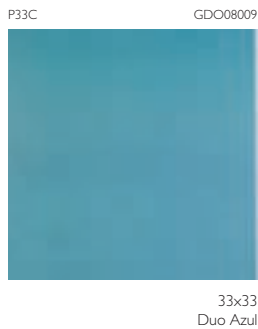

Art Azul / Blanco / Decor Bosco Azul / Duo Azul

Art Blanco / Verde / Decor Bosco Verde

EMBALAJE_PACKING LIST	formato size	artículo item	ud. min. vta./min. sales qty.	pzs-cj/pcs-box	m <sup>2</sup> /ml/cj/box	kg/cj/box	cj/box/epl	m <sup>2</sup> /ml/epl	kg/epl
	33,3 x 33,3	Base Carey	-	11	1,22	20,57	48	58,56	1,010
	33 x 33	Base Duo	-	11	1,21	22,55	48	58,08	1,105
	25 x 50	Base	-	11	1,38	23,43	36	49,68	866
	25 x 50	Decor	-	11	1,38	23,43	36	49,68	866
	12 x 50	Listelo Acuarela	5	7	3,50	7,70	-	-	-
	3 x 25	Listelo Miro	5	17	4,25	2,55	-	-	-

REVESTIMIENTOS\_WALL TILES / Pasta Blanca\_White Body

R25D KRT1900F

25x50  
Art Malva

R25C KRT1900I

25x50  
Art Beige

R25E KRT1901F

25x50  
Decor Bosco Malva

S300 KRTOS001

3x25  
Listelo Miro Beige

S490 KRTOV00F

12x50  
Listelo Acuarela Beige

PAVIMENTO\_FLOOR TILES / Pasta Roja\_Red Body

P33B GRY0800F

33,3x33,3  
Carey Malva

DATOS TÉCNICOS\_TECHNICAL DATA  
REVESTIMIENTO\_WALL TILES