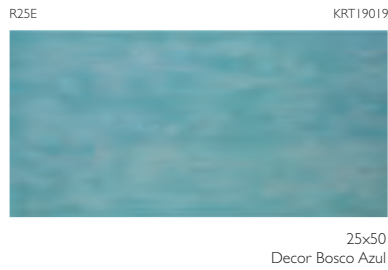

Art Azul / Blanco / Decor Bosco Azul / Duo Azul

Art Blanco / Verde / Decor Bosco Verde

EMBALAJE_PACKING LIST	formato size	artículo item	ud. min. vta./min. sales qty.	pzs-cj/pcs-box	m <sup>2</sup> /ml/cj/box	kg/cj/box	cj/box/epl	m <sup>2</sup> /ml/epl	kg/epl
	33,3 x 33,3	Base Carey	-	11	1,22	20,57	48	58,56	1,010
	33 x 33	Base Duo	-	11	1,21	22,55	48	58,08	1,105
	25 x 50	Base	-	11	1,38	23,43	36	49,68	866
	25 x 50	Decor	-	11	1,38	23,43	36	49,68	866
	12 x 50	Listelo Acuarela	5	7	3,50	7,70	-	-	-
	3 x 25	Listelo Miro	5	17	4,25	2,55	-	-	-

REVESTIMIENTOS\_WALL TILES / Pasta Blanca\_White Body

R25D KRT1900F

25x50  
Art Malva

R25C KRT1900I

25x50  
Art Beige

R25E KRT1901F

25x50  
Decor Bosco Malva

S300 KRTOS001

3x25  
Listelo Miro Beige

S490 KRTOV00F

12x50  
Listelo Acuarela Beige

PAVIMENTO\_FLOOR TILES / Pasta Roja\_Red Body

P33B GRY0800F

33,3x33,3  
Carey Malva

DATOS TÉCNICOS\_TECHNICAL DATA  
REVESTIMIENTO\_WALL TILES